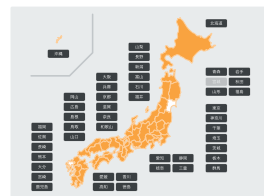

都道府県別サイクリング情報 CYCLING INFO

都道府県別に全国の自転車情報をまとめたコンテンツ。コースやマップ、記事や情報とリンクしているので、エリア別に情報を見つけない時に便利です。

今後の展開

多様な関係機関、企業団体の皆様との連携

自転車保険

シェアサイクル

宿泊施設

自転車関連イベント

公共交通

観光スポット

駐輪場

自転車製品パーツ

観光イベント

多様な関係機関・企業団体の皆様との連携を進め、サイクリングを通して、全国でモビリティを拡大し、健康増進、環境負荷軽減、地域活性化に貢献

【お問い合わせ先】

パシフィックコンサルタンツ株式会社 自転車担当チーム 栗栖・神尾 TEL:03-6777-4463 FAX:03-3296-0529 E-Mail:tabirin@tk.pacific.co.jp